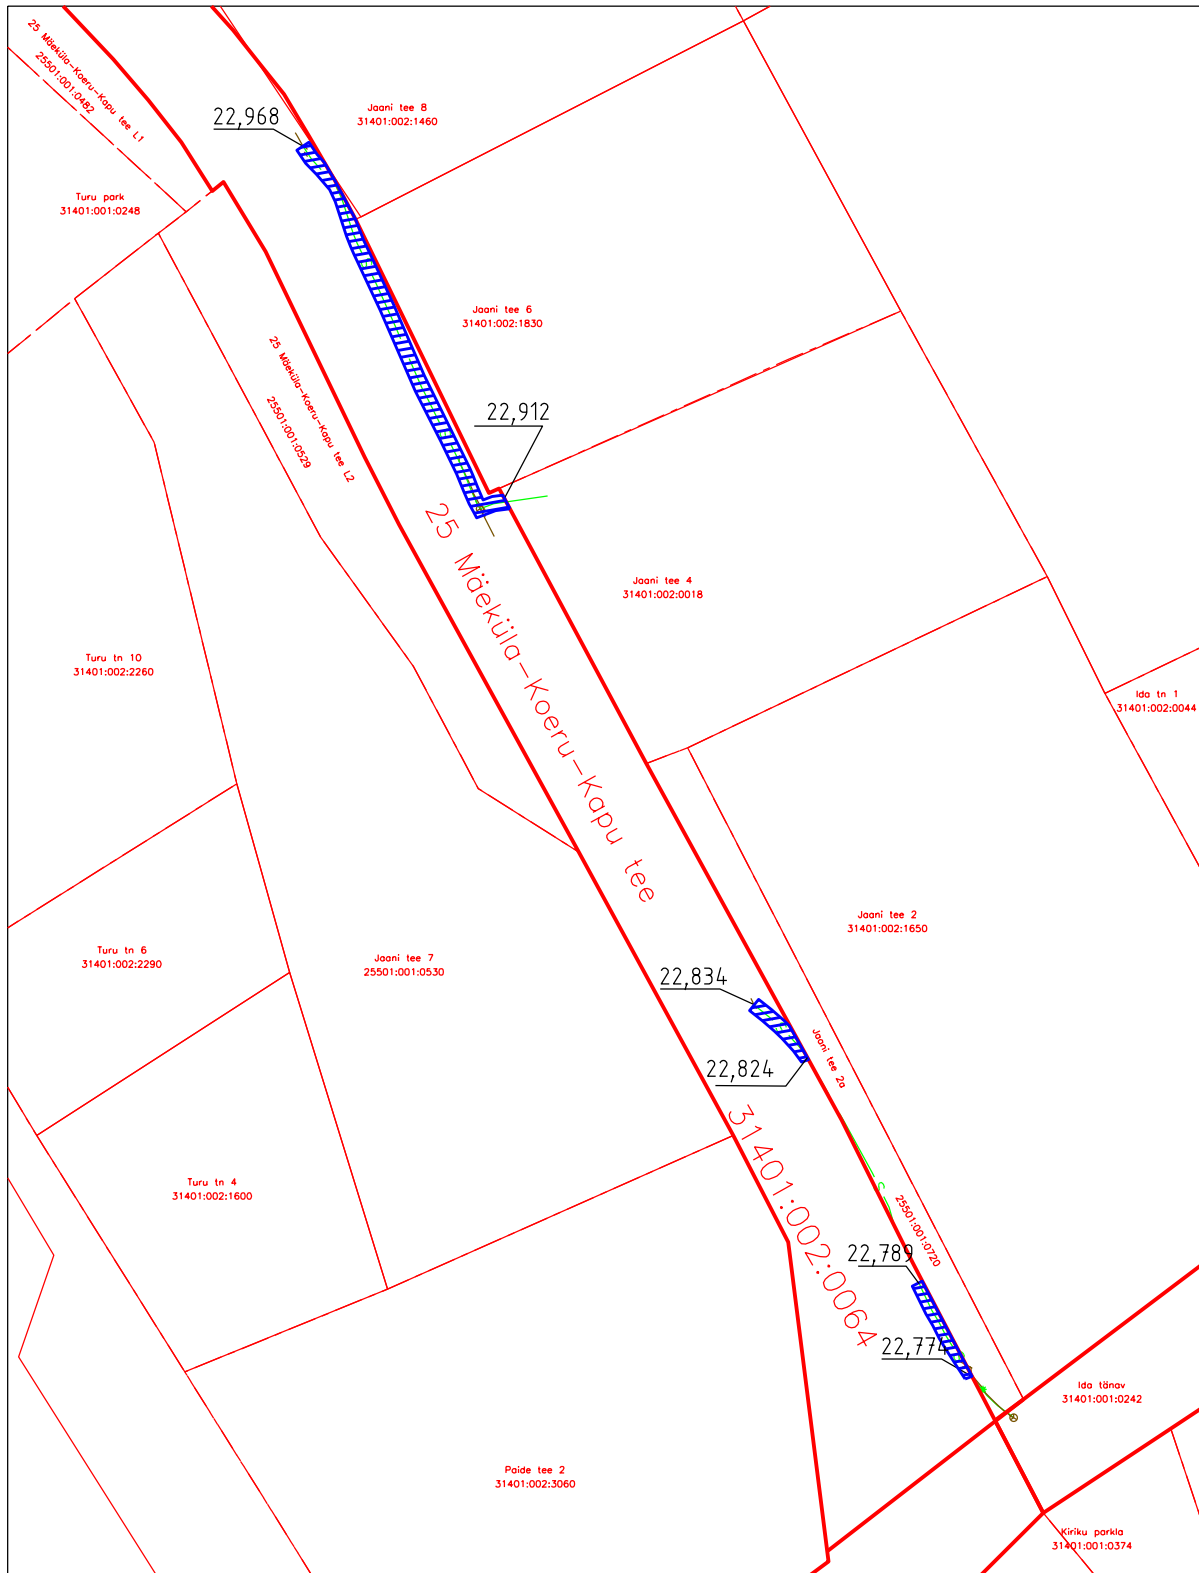

Isikliku kasutusõiguse ala plaan
 Järva maakond, Järva vald, 25 Mäeküla-Koeru-Kapu tee
 katastritunnus 31401:002:0064, registriosa 5957750
 22,968-22,912; 22,834-22,824; 22,789-22,774km

M 1:1000
 Koostaja: Jelena Mets
 teostusjoonis nr TJ-217

Isikliku kasutusõiguse ala 116+18+22 m²

Lepingu objektiks oleva katastriüksuse piir

Katastriüksuste piirid

Sideehitis (maakaabel)

Olemasolev sideehitis